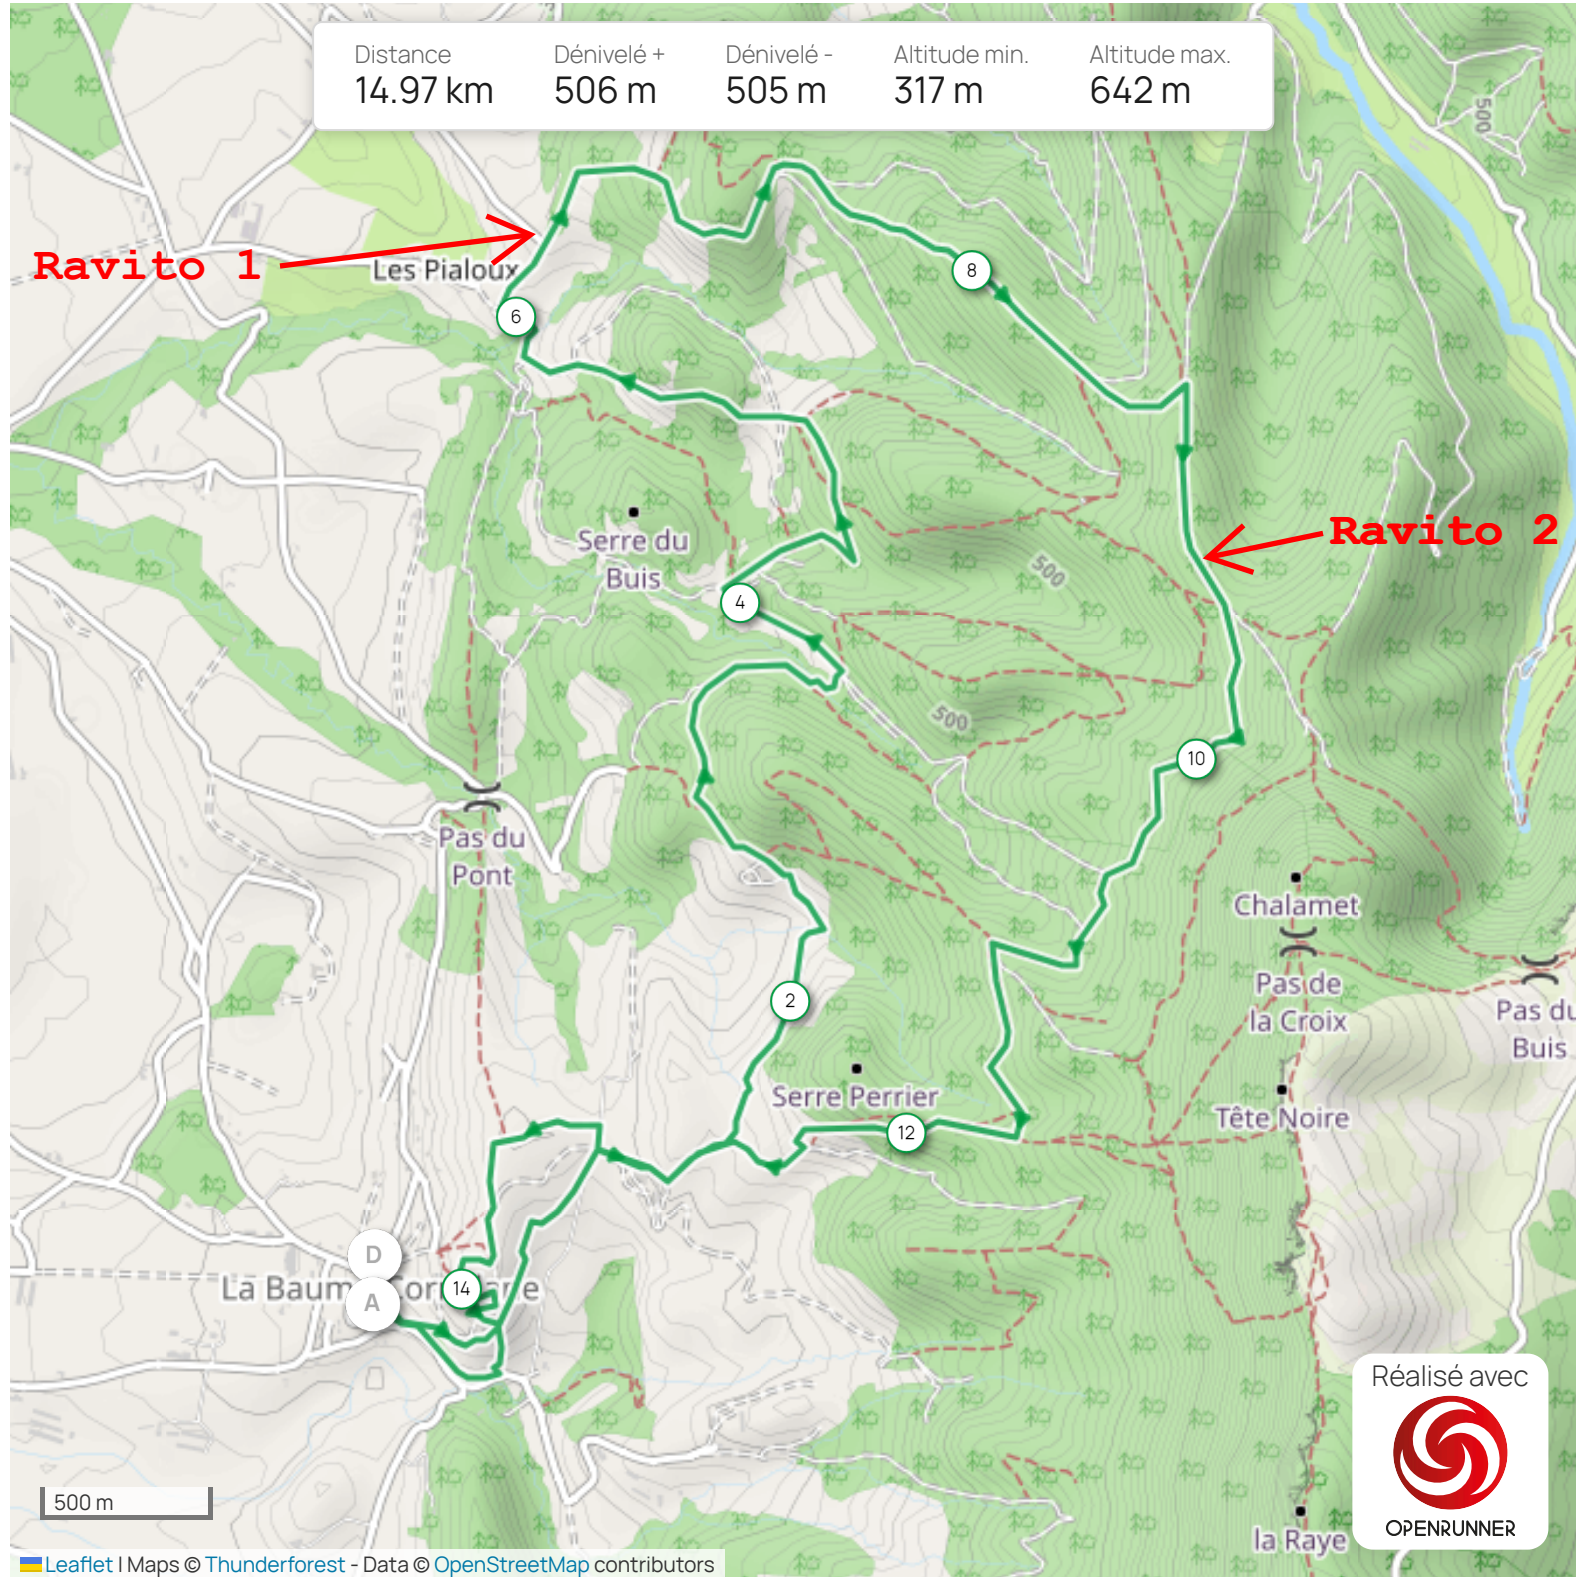

Distance	Dénivelé +	Dénivelé -	Altitude min.	Altitude max.
14.97 km	506 m	505 m	317 m	642 m

Ravito 1

Ravito 2

Les informations sur les types de voies ne sont pas disponibles pour ce parcours.

En savoir plus